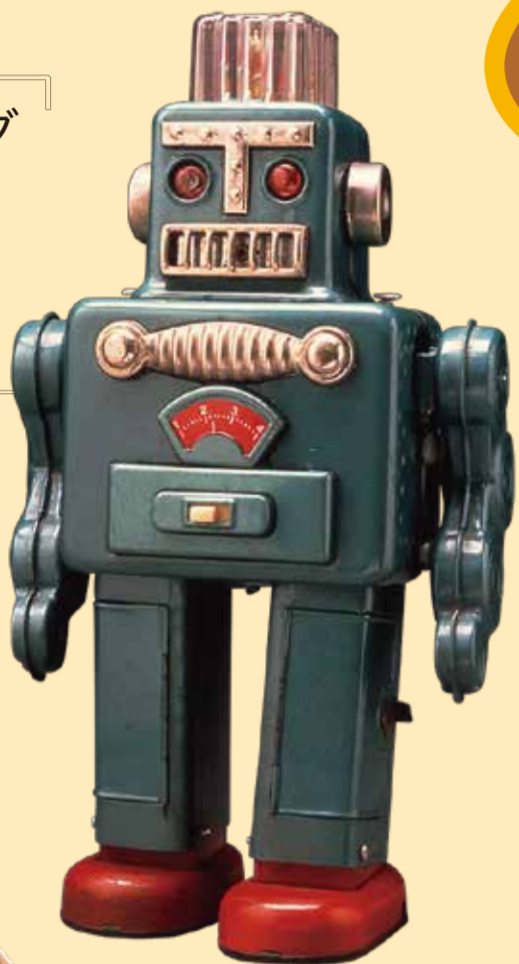

北原照久コレクション

懐かしのブリキのおもちゃ展

スモーキング
ロボット
1950年代
日本製
バッテリー

期間 **7/15(土) ▶ 8/28(月)**
10:00~17:00

会場 **展望テラス3階「淡路夢工房」**

入場料 高校生以上 小・中学生
300円 100円
(小学生未満/無料)

ピエロの
バイオリン弾き
1950年代
日本製
ゼンマイ

うさぎの
太鼓叩き
1950年代
日本製
ゼンマイ

世界的ブリキのおもちゃコレクターで、テレビ東京「開運!なんでも鑑定団」
鑑定士 北原照久氏のコレクションが淡路島にやって来る!!
夏休みは家族みんなで 淡路夢舞台の『懐かしのブリキのおもちゃ展』で、
昭和の時代にタイムスリップしませんか?
おじいちゃんが子どもだった頃のおもちゃは、
“愛嬌たっぷりで、どこか温かい!”
今回の展示では、たくさんの皆さんに‘ブリキのおもちゃ’の
懐かしさ、温もりを感じていただけます。