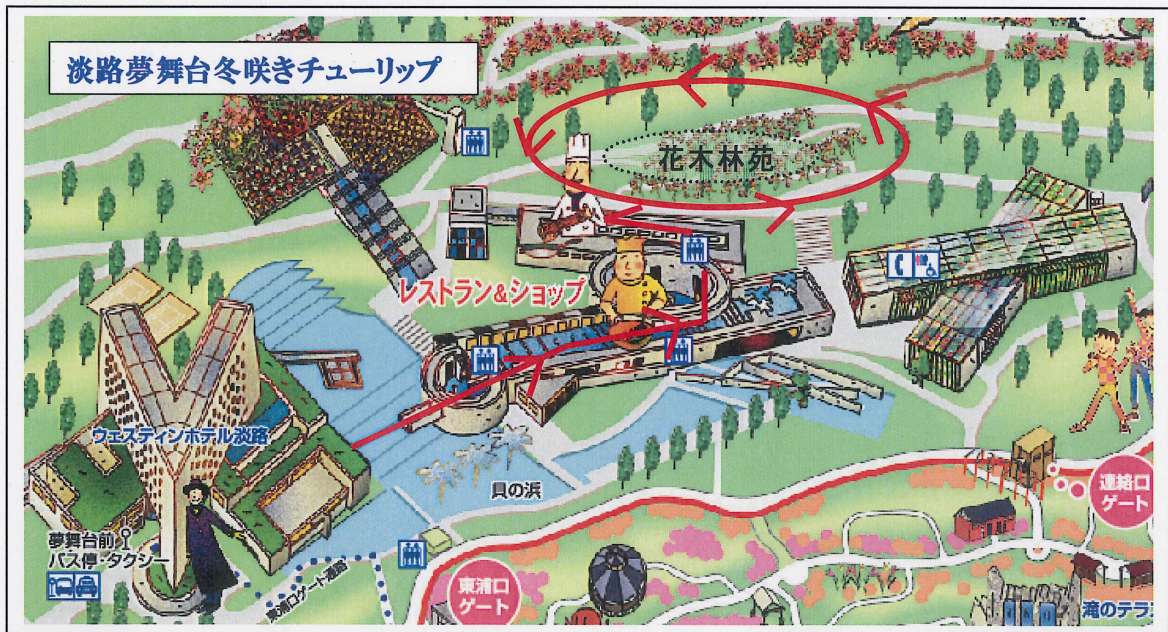

淡路夢舞台

2012・冬咲きチューリップガーデン

淡路夢舞台の花木林苑では、1月中旬～2月下旬にかけて一足早い春の訪れを告げる冬咲きチューリップをお楽しみいただけます。

夏の間、冷蔵保存していたチューリップの球根を10月末に植えました。13種類・17,000球のチューリップが、一足早く淡路夢舞台「花木林苑」で可憐な花を咲かせます。是非、足を伸ばしてみてください！

冬咲きチューリップ

こちらへお進み下さい