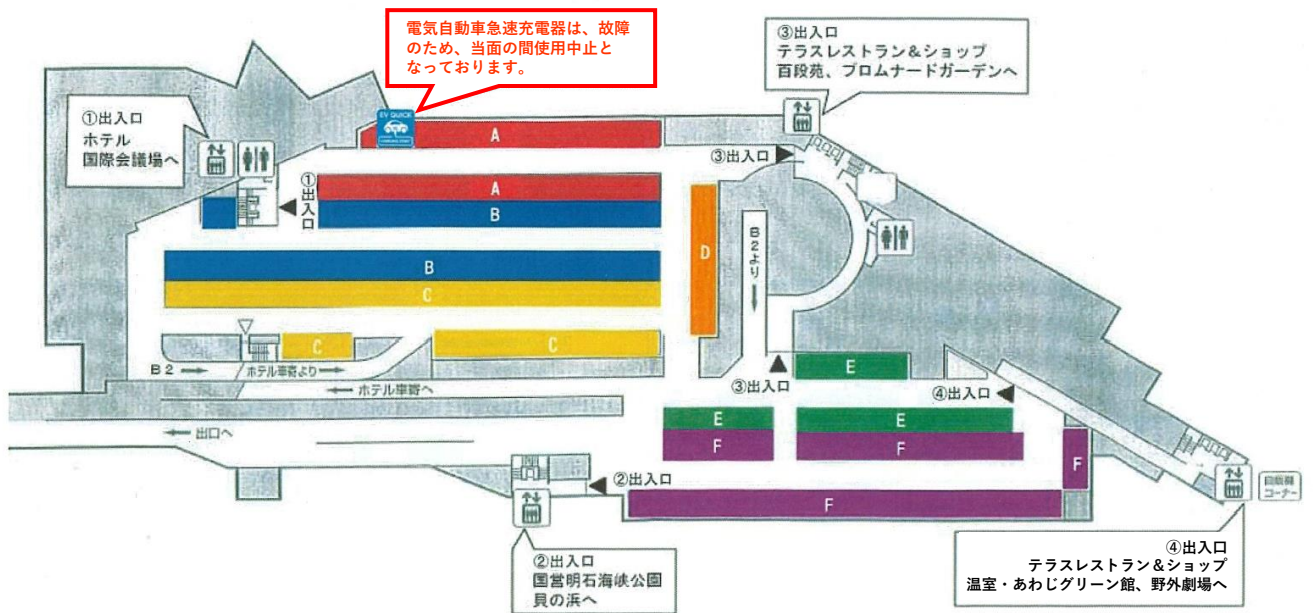

B1F

夢舞台地下駐車場(一般駐車)は、入口・左側通路をお進みいただきますと地下2階に進入します。

B2F

- ・夢舞台テラスレストラン&ショップをご利用の方は無料となります。レジにて駐車券をご提示ください。
- ・駐車場内は制限速度10kmです。ご注意ください。
- ・駐車場内における事故・盗難等の責任は一切負えません。