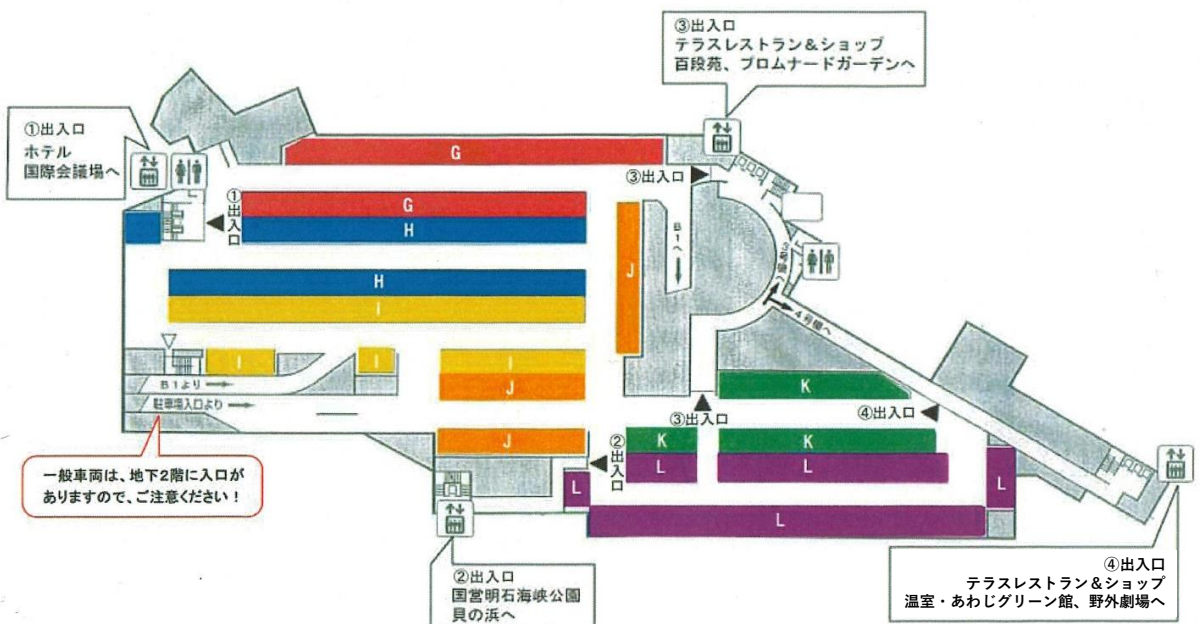

B1F

夢舞台地下駐車場(一般駐車)は、入口・左側通路をお進みいただきますと地下2階に進入します。

B2F

- ・夢舞台テラスレストラン&ショップをご利用の方は無料となります。レジにて駐車券をご提示ください。
- ・駐車場内は制限速度10kmです。ご注意ください。
- ・駐車場内における事故・盗難等の責任は一切負えません。