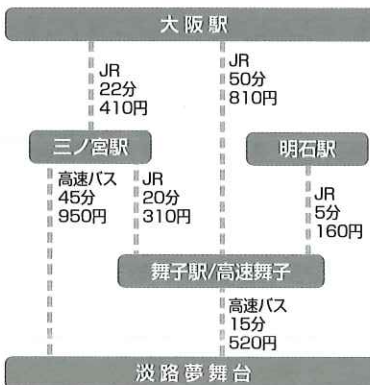

■ 作品展 日時/2021年10月23日(土)~11月7日(日)
場所/グランドニッコー淡路 2F回廊ギャラリー

募集要項

■ 応募資格

3歳以上~小学6年生までのお子様と、そのご家族。
※大人のみ・お子様のみ参加はできません。

■ 応募締切日 2021年 9月15日(水) 必着

■ 定員 抽選で合計600名様(参加費無料)

■ 応募方法

ホームページ

<https://www.yumebutai.co.jp/>

ハガキ

宛先: 〒656-2306
兵庫県淡路市夢舞台2番地
株式会社夢舞台内
「こころづくり絵画コンクール in 淡路夢舞台」実行委員会 事務局係

FAX

FAX番号
0799-74-1001

※少なくとも1名様以上は20歳以上の方がご同伴ください。
※お申し込み多数の場合は抽選とさせていただきます。

申込時にいただいた個人情報については、当事務局が責任をもって管理し、当イベント以外に使用することや第三者に開示することはありません。

※抽選結果は9月末頃に郵送またはメールにてお知らせします。

■ お問い合わせ先

〒656-2306 兵庫県淡路市夢舞台2番地 株式会社夢舞台
「こころづくり絵画コンクール in 淡路夢舞台」実行委員会 事務局係
TEL.0799-74-1000(平日10:00~17:00)
FAX.0799-74-1001
<https://www.yumebutai.co.jp/>

アクセス

■ 公共交通機関をご利用の場合

■ 自家用車をご利用の場合

- 大阪市内から 約60分
- 神戸市内から 約30分

淡路夢舞台駐車場
600台 収容可能
¥600/日

[大阪・神戸・姫路方面から]
神戸淡路鳴門自動車道・淡路ICを下り、国道28号線を海岸沿いに南へ約5分 夢舞台前交差点右折

[淡路島から]
国道28号線を岩屋方面に向かい、夢舞台前交差点右折

※高速道路通行料、駐車料金は各自にてご負担ください。

詳しくはこちら