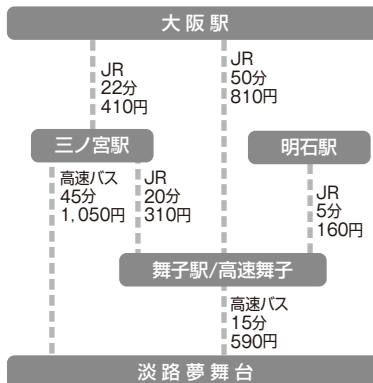

■作品展 日時/2023年11月11日(土)~11月26日(日)
場所/グランドニッコー淡路 2F 回廊ギャラリー

募集要項

■応募資格

3歳以上~小学6年生までのお子様と、そのご家族。
※大人のみ・お子様のみ参加はできません。

■応募締切日 2023年 9月20日(水) 必着

■定員 抽選で合計600名様(参加費無料)

■応募方法

ホームページ

<https://www.yumebutai.co.jp/>

ハガキ

宛先:〒656-2306
兵庫県淡路市夢舞台2番地
株式会社夢舞台内
「こころづくり絵画コンクール in 淡路夢舞台」実行委員会 事務局係

FAX

FAX番号
0799-74-1001

※少なくとも1名様以上は20歳以上の方がご同伴ください。

※お申し込み多数の場合は抽選とさせていただきます。

申込時にいただいた個人情報については、当事務局が責任をもって管理し、当イベント以外に使用することや第三者に開示することはありません。

※抽選結果については9月29日(金)に郵送またはメールにてお知らせします。

■お問い合わせ先

〒656-2306 兵庫県淡路市夢舞台2番地 株式会社夢舞台
「こころづくり絵画コンクール in 淡路夢舞台」実行委員会 事務局係
TEL.0799-74-1000(平日10:00~17:00)
FAX.0799-74-1001
<https://www.yumebutai.co.jp/>

アクセス

■公共交通機関をご利用の場合

■自家用車をご利用の場合

- 大阪市内から 約60分
- 神戸市内から 約30分

淡路夢舞台駐車場
600台収容可能
¥600/日

[大阪・神戸・姫路方面から]
神戸淡路鳴門自動車道・淡路ICを下り、国道28号線を海岸沿いに南へ約5分
夢舞台前交差点右折

[淡路島から]
国道28号線を若屋方面に向かい、夢舞台前交差点右折

※高速道路通行料、駐車料金は各自にてご負担ください。

応募はこちら