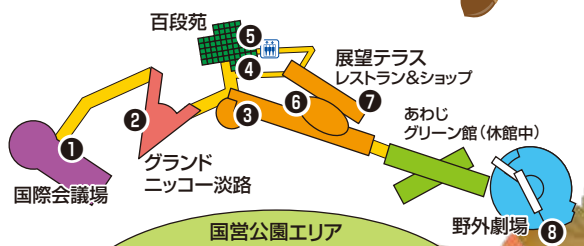

淡路夢舞台

AWAJI YUMEBUTAI

tel.0799-74-1000

兵庫県淡路市夢舞台2番地